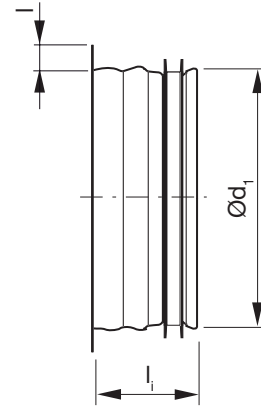

Montageram

VRFU

Beskrivning

Montageram med spår för enhet med fjäderhållare.
Levereras med Safe-tätning i borte änden.
Monteras i kanal.

Underhåll

De synliga delarna kan torkas av med en fuktig trasa.

Dimensioner

Ød nom	l [mm]	li [mm]	m kg
100	12-14	50	0,09
125	12-14	48	0,11
160	12-14	42	0,14

Beställningsexempel

Produkt	VRFU	100
Dimension Ød		

Material och ytbehandling

Material

Galvaniserad stålplåt.