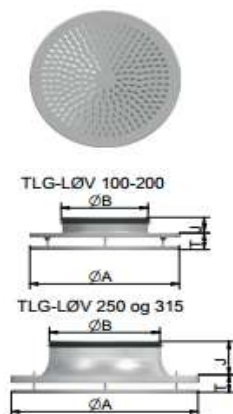

VENTILER

Prod.nr.:	Navn:	Anbefalt utsalgspris eks.mva.
JNS10	Jetventil Ø100	608
JNS12	Jetventil Ø125	777
JNS16	Jetventil Ø160	974
JNS20	Jetventil Ø200	1116
JNS25	Jetventil Ø250	1398
JNS31	Jetventil Ø315	1750
JNS40	Jetventil Ø400	2246
JNS50	Jetventil Ø500	2810

601014	Trox TLG/LØV 100	513
601015	Trox TLG/LØV 125	545
601016	Trox TLG/LØV 160	571
601017	Trox TLG/LØV 200	627
601018	Trox TLG/LØV 250	989
601019	Trox TLG/LØV 315	1134

F5010	Nettingrist F50 ø100 9003	417
F5012	Nettingrist F50 ø125 9003	443
F5016	Nettingrist F50 ø160 9003	499
F5020	Nettingrist F50 ø200 9003	538
F5025	Nettingrist F50 ø250 9003	595
F5031	Nettingrist F50 ø315 9003	705
F5040	Nettingrist F50 ø400 9003	828
F5050	Nettingrist F50 ø500 9003	1050
F5063	Nettingrist F50 ø630 9003	1320

tlh10	Trox TLH 100	366
tlh12	Trox TLH 125	386
tlh16	Trox TLH 160	418